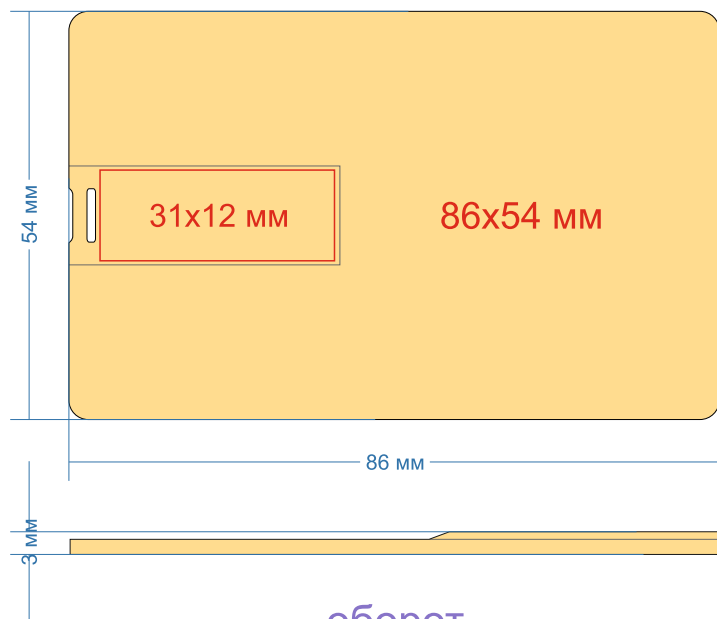

# KR013

ЛИЦО

оборот